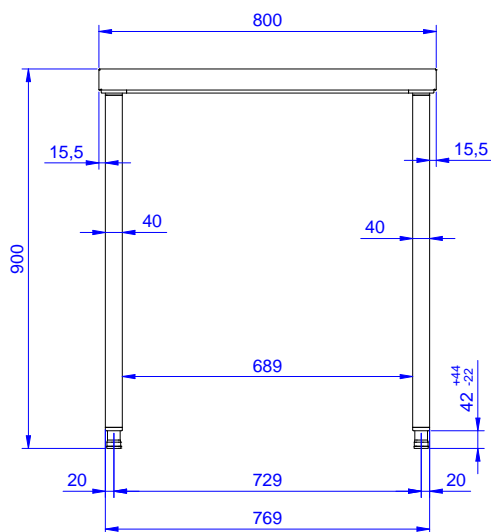

50 mm silná pracovní deska z AISI304 10/10 je opatřena hluk tlumícím materiálem, se zahnutými rohy a je zesílena vodovzdornou, nehořlavou deskou. Nerezové čtvercové nohy 40x40 mm, výškově stavitelné.

Hlavní funkce a vlastnosti

- Vhodný pro umístění v kuchyni jako volně stojící nebo záda na záda.

Konstrukce

- Pracovní deska sendvičové konstrukce je 50 mm vysoká, vyrobená z ušlechtilé nerez oceli AISI 304 10/10, opatřena hluk tlumícím materiálem, se zahnutými rohy pro ochranu pracovníků kuchyně a je zesílena vodovzdornou deskou.
- Stoly lze doplnit bohatou nabídkou extra příslušenství: zásuvkami o šířce 400mm (vhodné pro GN) či 600mm, sadami 4 zásuvek, spodní polici, třístranným rámem nebo sadou otočných koleček.
- Spodní plné police o síle 40mm (extra příslušenství) rovněž vyrobeny z nerez oceli AISI 304 se snadnou a rychlou montáží jsou umístěny 200mm od podlahy pro snadné čištění pod polici. Pro instalaci sady 4 zásuvek je třeba objednat i spodní polici.
- Čtvercové nohy z uzavřených profilů 40x40 mm z nerez oceli AISI 304 s možností výškové úpravy.
- Pracovní deska vespod s připravenými otvory pro montáž nohou bez použití šroubů k usnadnění instalace.

Extra příslušenství

- Sada 4 koleček (2 s brzdou) PNC 855150
prům.100mm ke stolům a
mycím stolům (celková výška
V=985mm)
- Spodní police k pracovnímu/ PNC 855363
mycímu stolu 800 mm.

SCHVÁLENO: _____

Zepředu

Boční

Shora

Hlavní informace

Vnější rozměry, Šířka	800 mm
133217 (TG800N)	700 mm
Vnější rozměry, Hloubka	900 mm
Vnější rozměry, Výška	50 mm
Síla pracovní desky	28 kg
Netto váha:	

Standard nerezový program
 Pracovní stůl 800mm, bez zadního límce