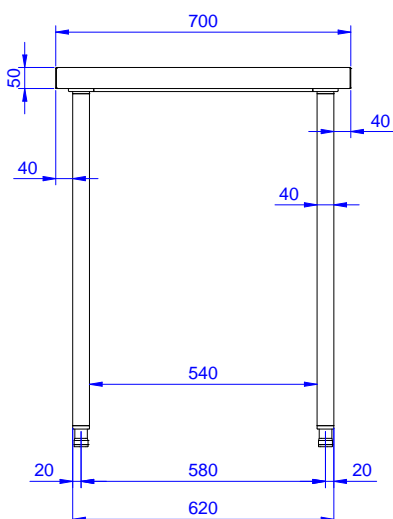

50 mm silná pracovní deska z AISI304 10/10 je opatřena hluk tlumícím materiálem, se zahnutými rohy a je zesílena vodovzdornou, nehořlavou deskou. Nerezové čtvercové nohy 40x40 mm, výškově stavitelné.

Hlavní funkce a vlastnosti

- Vhodný pro umístění v kuchyni jako volně stojící nebo záda na záda.

Konstrukce

- Pracovní deska sendvičové konstrukce je 50 mm vysoká, vyrobená z ušlechtilé nerez oceli AISI 304 10/10, opatřena hluk tlumícím materiálem, se zahnutými rohy pro ochranu pracovníků kuchyně a je zesílena vodovzdornou deskou.
- Stoly lze doplnit bohatou nabídkou extra příslušenství: zásuvkami o šířce 400mm (vhodné pro GN) či 600mm, sadami 4 zásuvek, spodní polici, třístranným rámem nebo sadou otočných koleček.
- Spodní plné police o síle 40mm (extra příslušenství) rovněž vyrobeny z nerez oceli AISI 304 se snadnou a rychlou montáží jsou umístěny 200mm od podlahy pro snadné čištění pod polici. Pro instalaci sady 4 zásuvek je třeba objednat i spodní polici.
- Čtvercové nohy z uzavřených profilů 40x40 mm z nerez oceli AISI 304 s možností výškové úpravy.
- Pracovní deska vespod s připravenými otvory pro montáž nohou bez použití šroubů k usnadnění instalace.

Extra příslušenství

- Sada 4 koleček (2 s brzdou) PNC 855150
prům.100mm ke stolům a
mycím stolům (celková výška
V=985mm)
- Spodní police k pracovnímu/ PNC 855363
mycímu stolu 800 mm.

SCHVÁLENO: _____

Zepředu

Boční

Shora

Hlavní informace

Vnější rozměry, Šířka	800 mm
133217 (TG800N)	700 mm
Vnější rozměry, Hloubka	900 mm
Vnější rozměry, Výška	50 mm
Síla pracovní desky	28 kg
Netto váha:	

Standard nerezový program
 Pracovní stůl 800mm, bez zadního límce