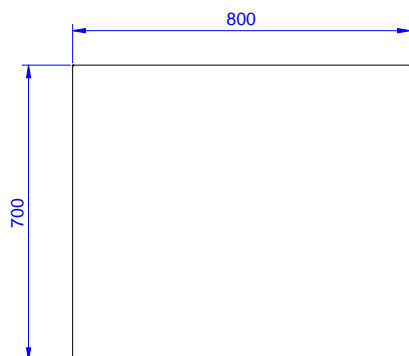

50 mm silná pracovní deska z AISI304 10/10 je opatřena hluk tlumícím materiálem, se zahnutými rohy a je zesílena vodovzdornou, nehořlavou deskou. Nerezové čtvercové nohy 40x40 mm, výškově stavitelné.

Hlavní funkce a vlastnosti

Extra příslušenství

- Sada 4 koleček (2 s brzdou) PNC 855150
prům.100mm ke stolům a
mycím stolům (celková výška
V=985mm)
- Spodní police k pracovnímu/ PNC 855363
mycímu stolu 800 mm.

SCHVÁLENO: _____

Zepředu

Boční

Shora

Hlavní informace

Vnější rozměry, Šířka	800 mm
133217 (TG800N)	700 mm
Vnější rozměry, Hloubka	900 mm
Vnější rozměry, Výška	50 mm
Síla pracovní desky	28 kg
Netto váha:	

Standard nerezový program
 Pracovní stůl 800mm, bez zadního límce